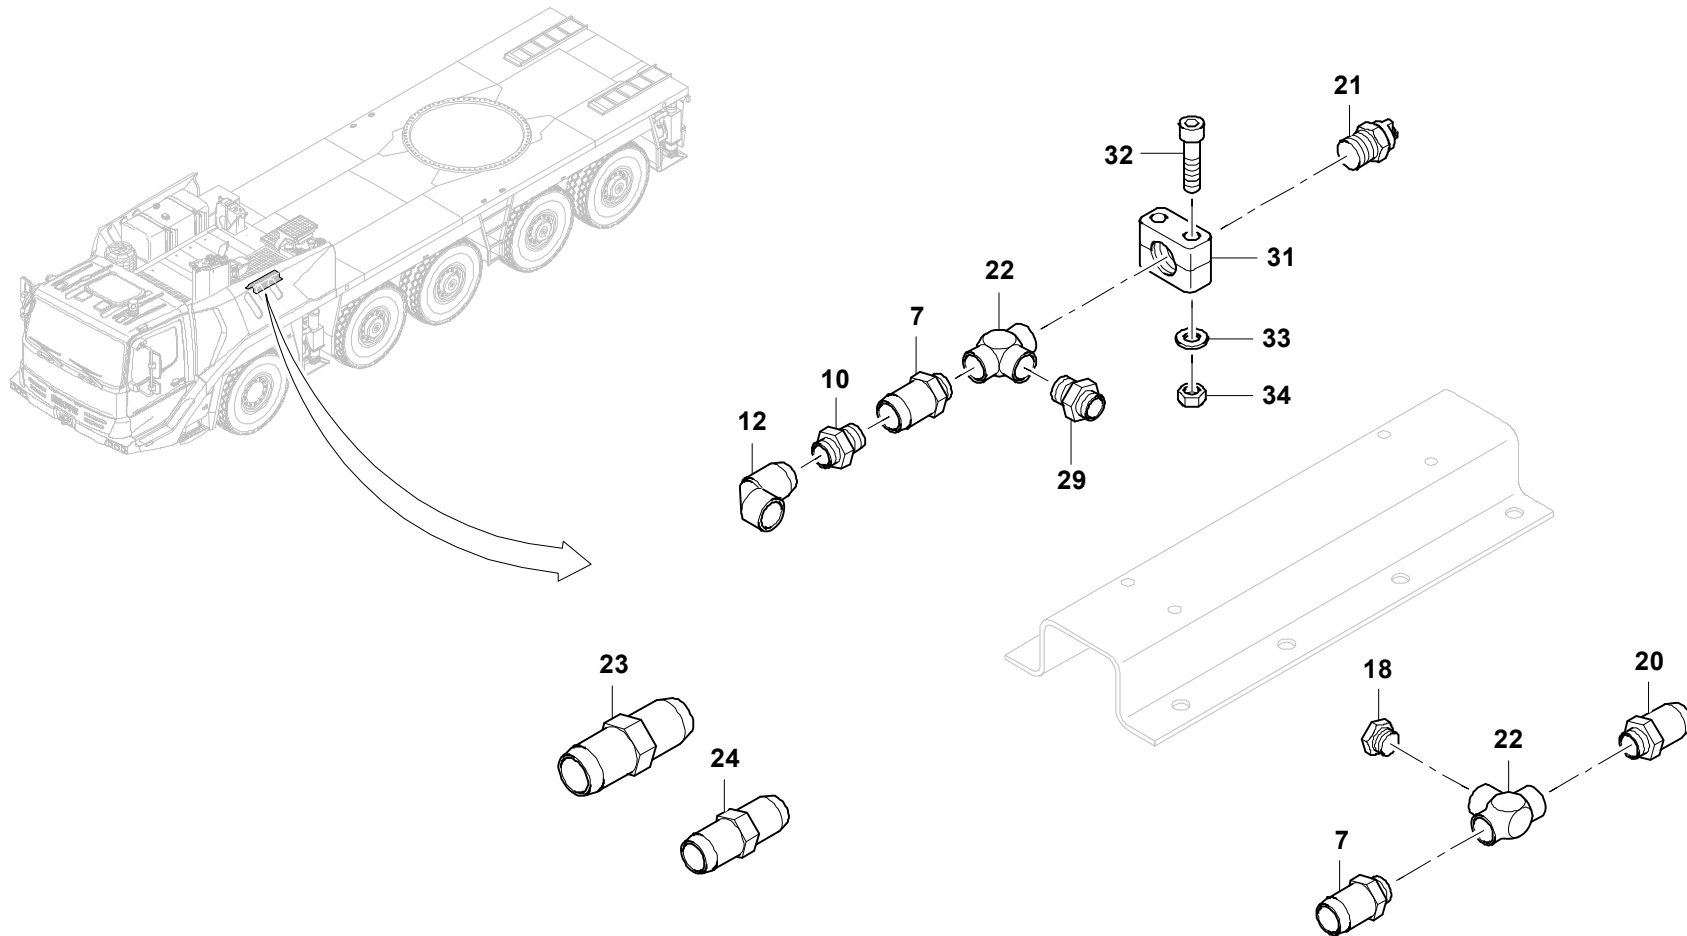

GROVE

VENTILTRAEGER 1
VALVE CARRIER 1

BILDТАFEL
PICTORIAL DISPLAY

GMK 5130
BE 505
G 751

04.11

3197090-ETL #

1/2

GROVE

VENTILTRAEGER 1
VALVE CARRIER 1

BILDTADEL
PICTORIAL DISPLAY

GMK 5130
BE 505
G 751

04.11

3197090-ETL #

2/2